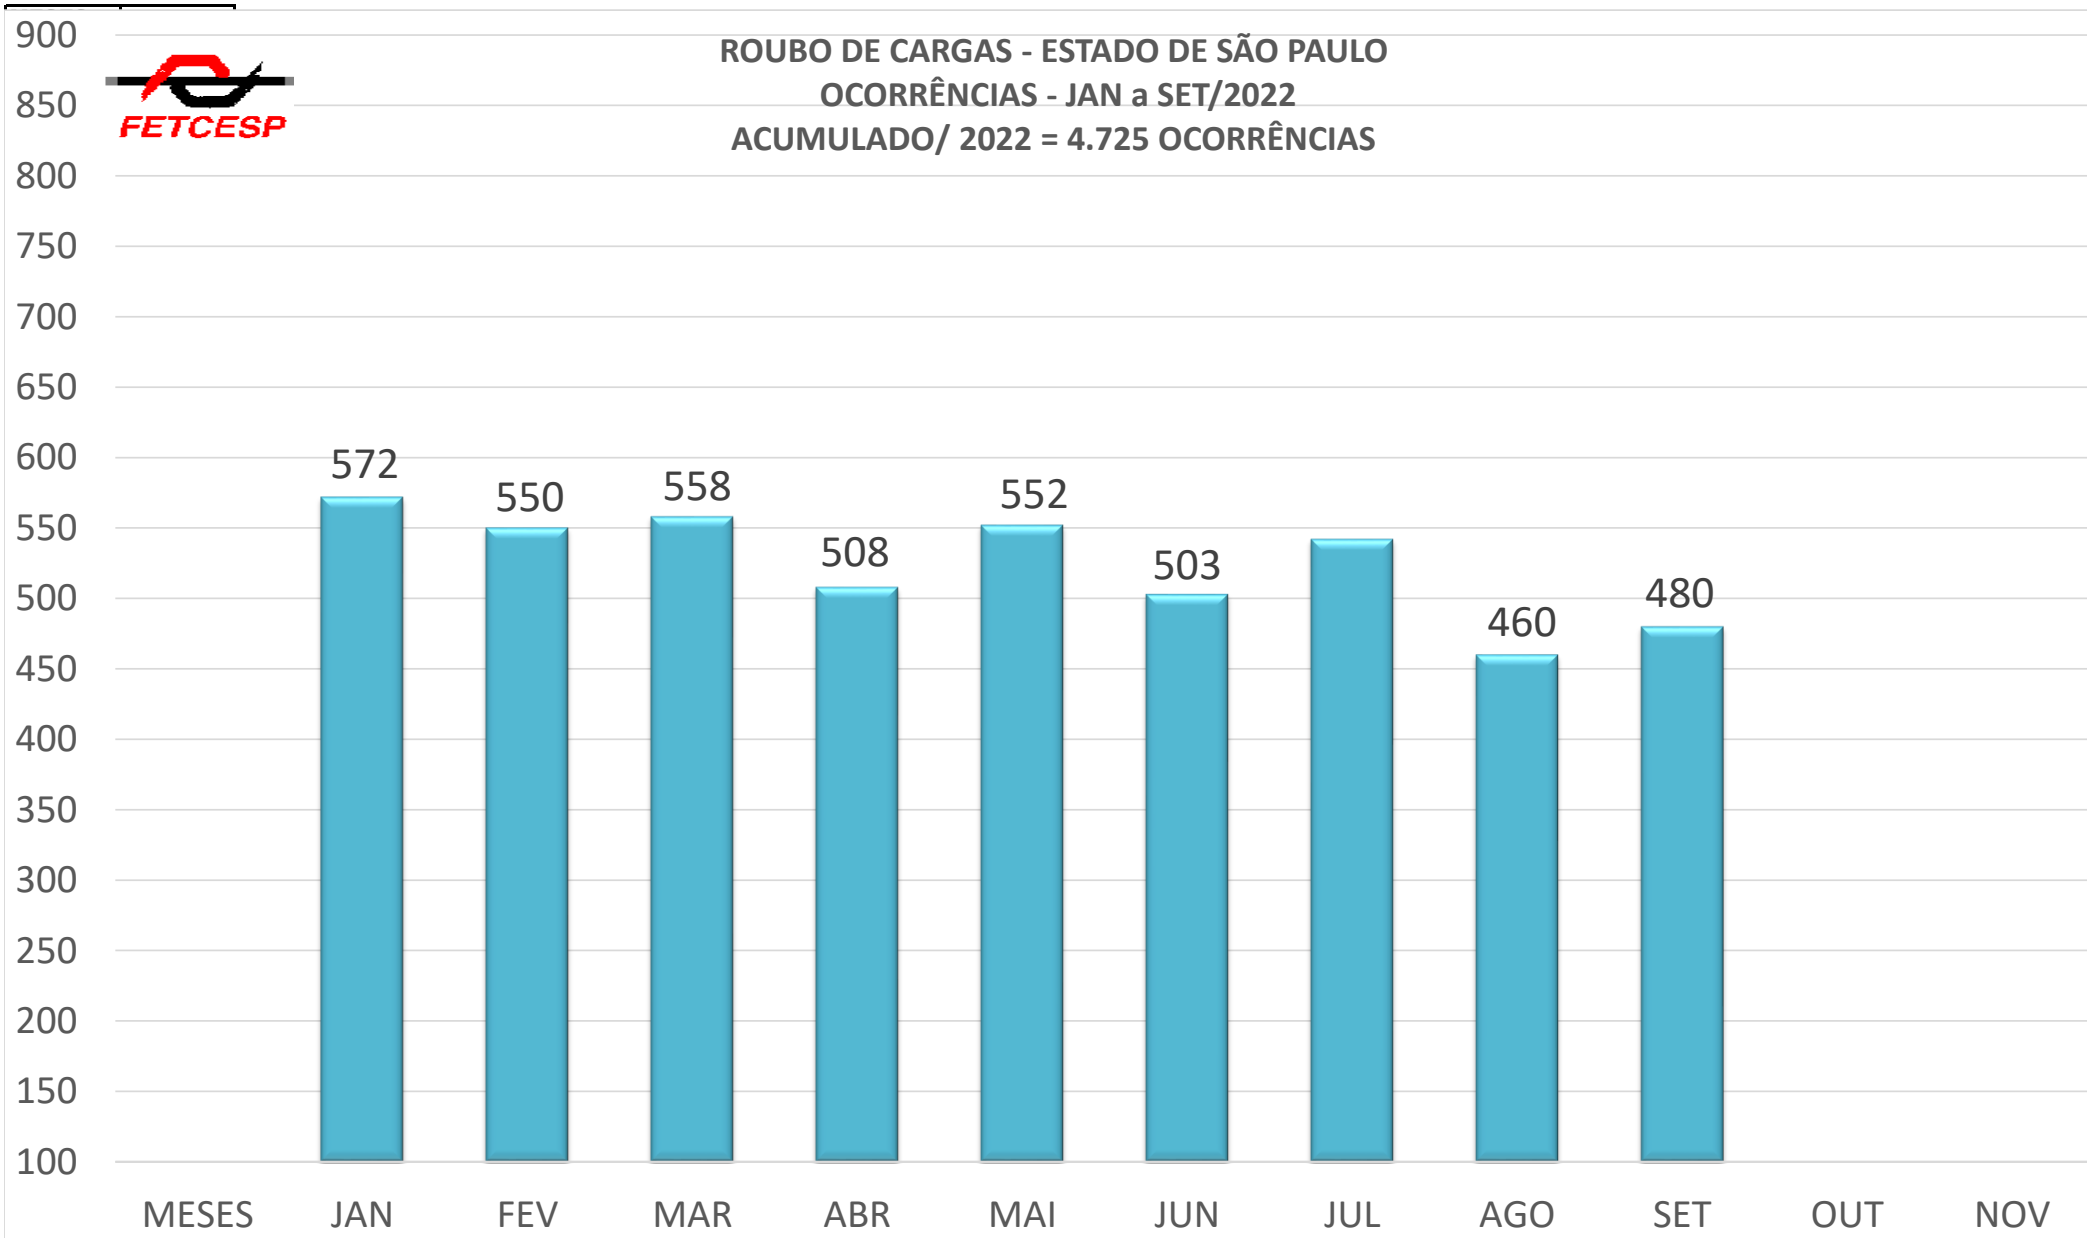

ROUBO DE CARGAS - ESTADO DE SÃO PAULO
OCORRÊNCIAS - JAN a SET/2022
ACUMULADO/ 2022 = 4.725 OCORRÊNCIAS

Fonte: SSP/SP

Gráfico 01

ROUBO DE CARGAS - ESTADO DE SÃO PAULO
REGIÕES - JAN a SET/2022
ACUMULADO NO ANO: 4.725 OCORRÊNCIAS