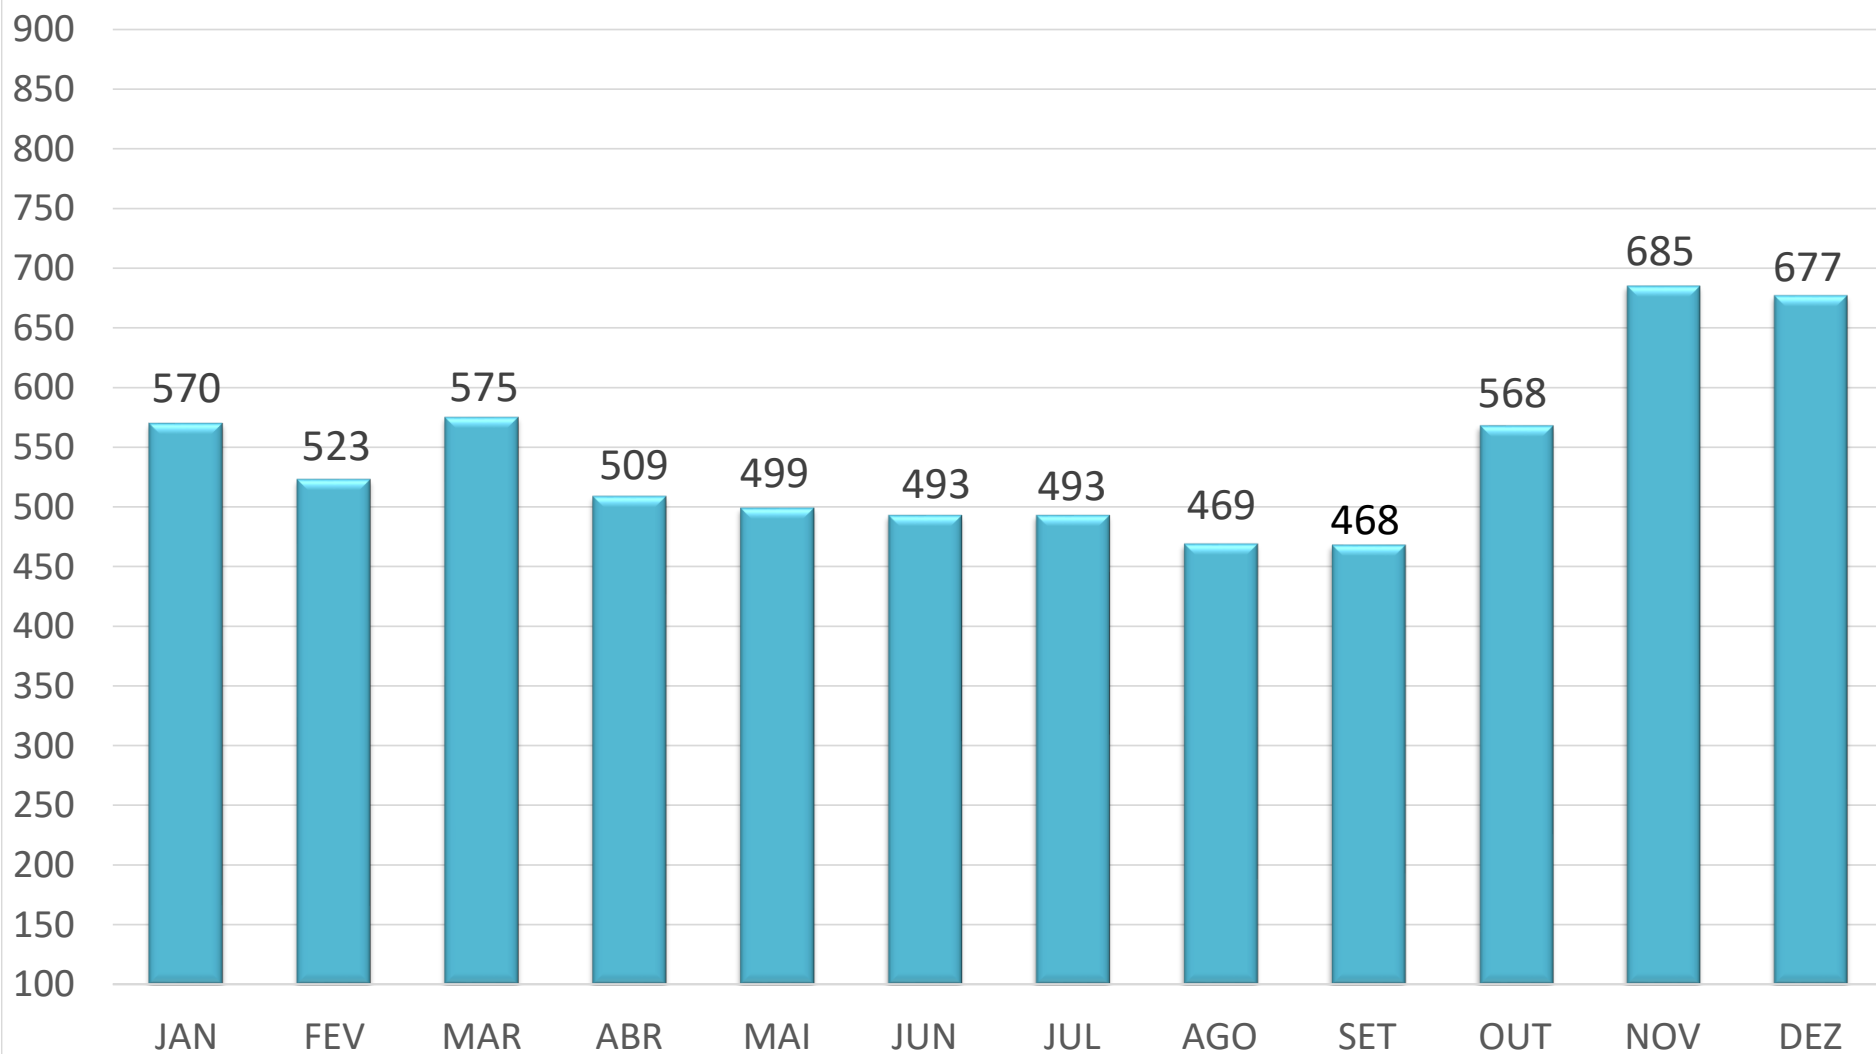

ROUBO DE CARGAS - ESTADO DE SÃO PAULO
OCORRÊNCIAS - JAN a DEZ/2021
ACUMULADO/ 2021 = 6.529 OCORRÊNCIAS

Fonte: SSP/SP

Gráfico 01

ROUBO DE CARGAS - ESTADO DE SÃO PAULO
REGIÕES - JAN a DEZ/2021
ACUMULADO NO ANO: 6.529 OCORRÊNCIAS