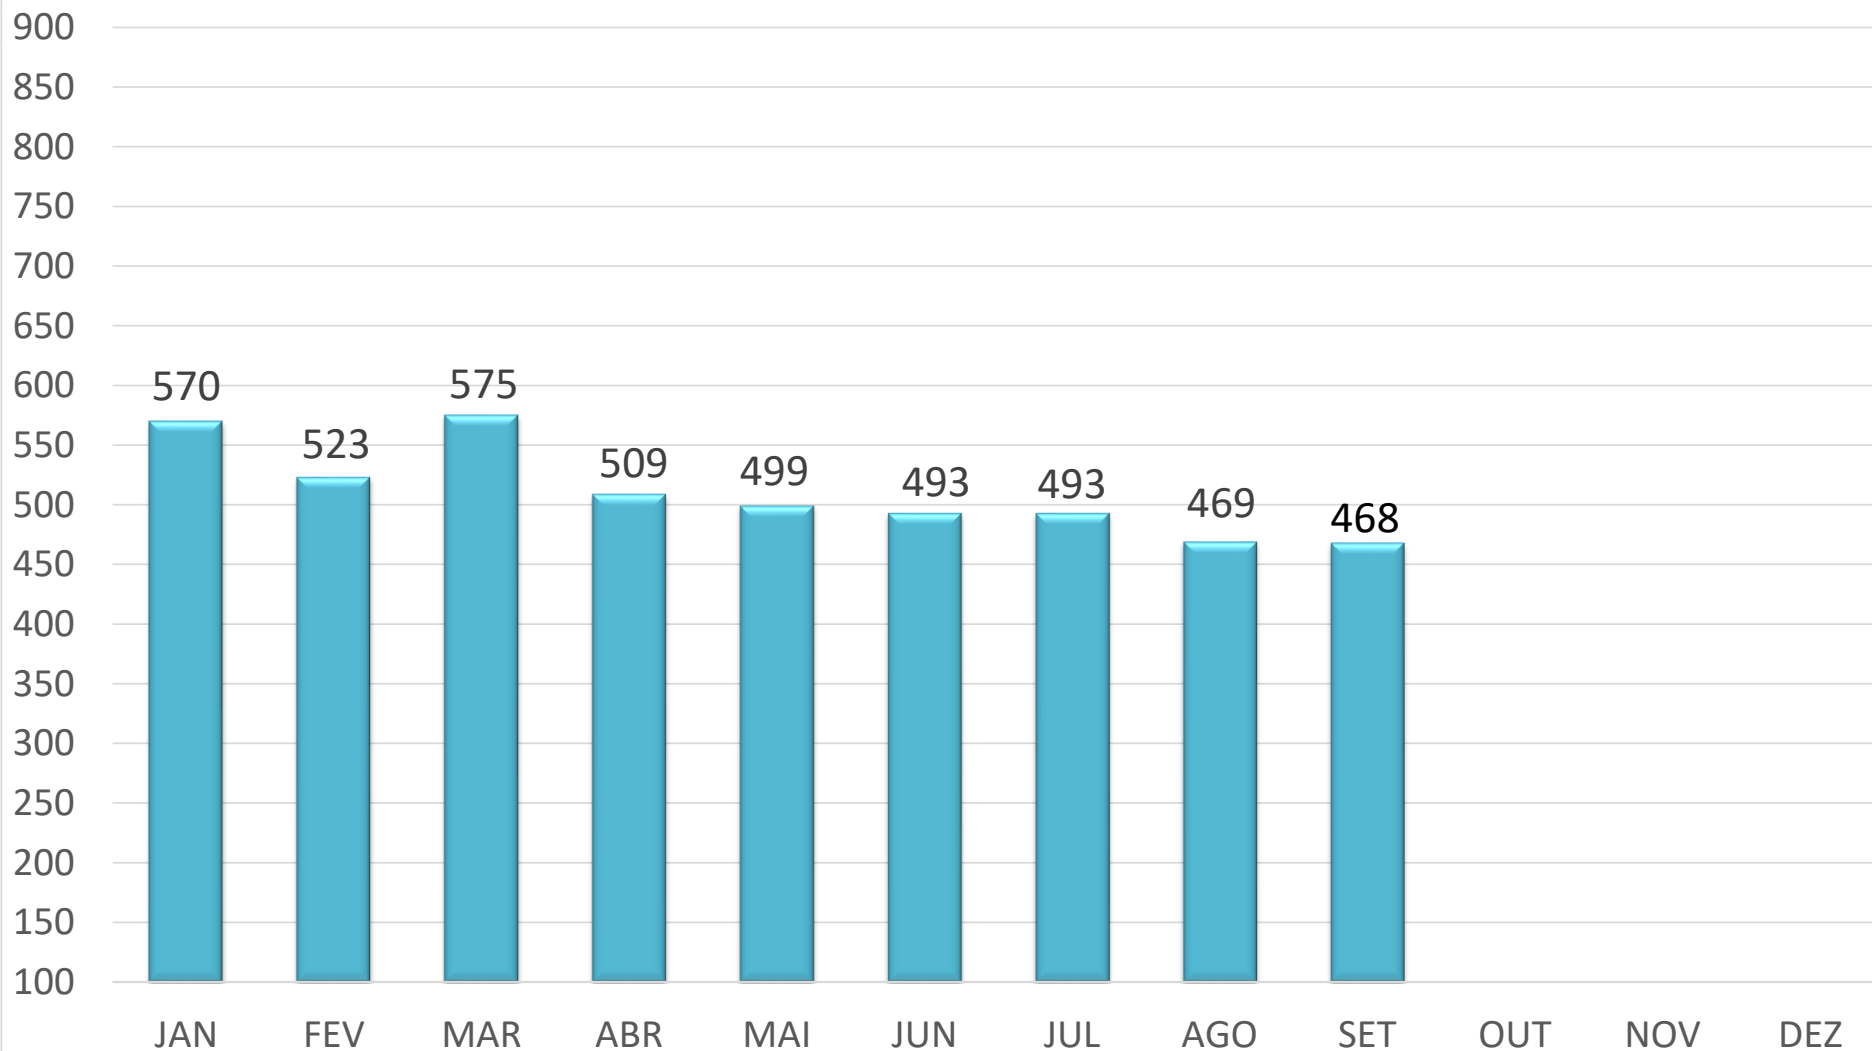

ROUBO DE CARGAS - ESTADO DE SÃO PAULO
OCORRÊNCIAS - JAN a SET/2021
ACUMULADO/ 2021 = 4.599 OCORRÊNCIAS

Fonte: SSP/SP

ROUBO DE CARGAS - ESTADO DE SÃO PAULO
REGIÕES - JAN a SET/2021
ACUMULADO NO ANO: 4.599 OCORRÊNCIAS