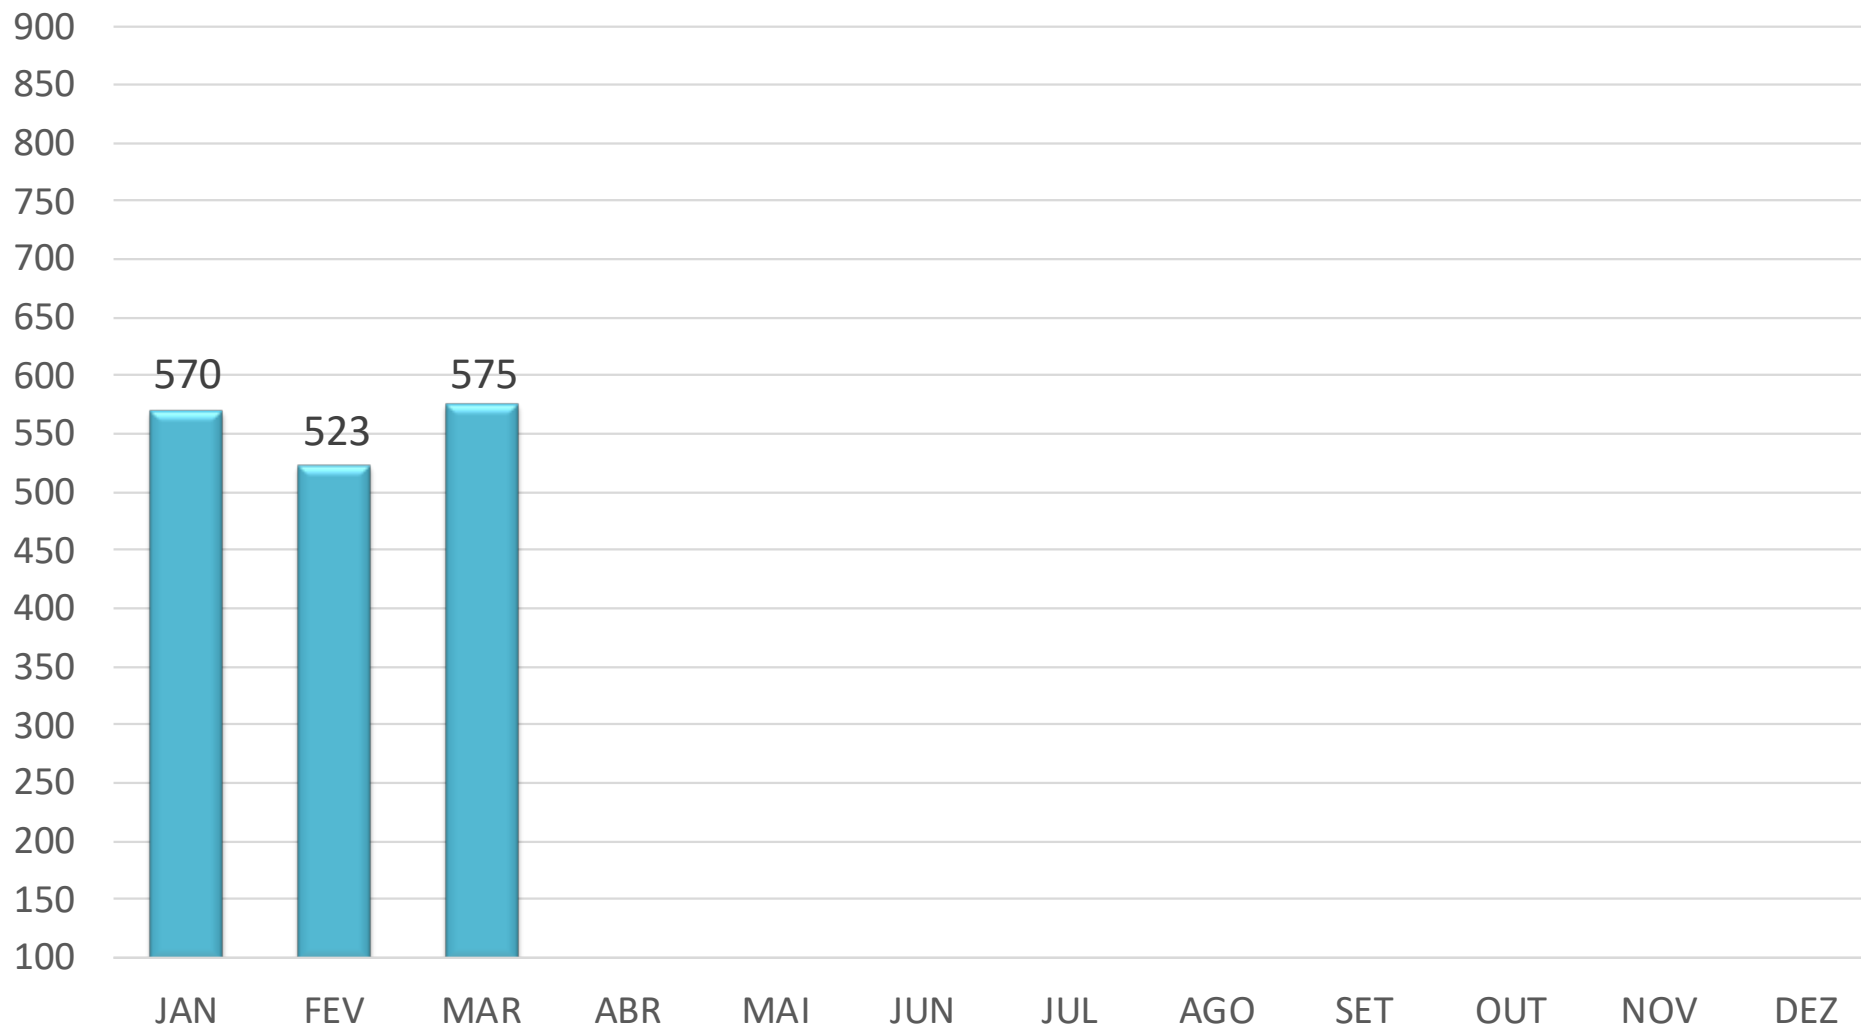

ROUBO DE CARGAS - ESTADO DE SÃO PAULO
OCORRÊNCIAS - JAN a MAR/2021
ACUMULADO/ 2021 = 1.668 OCORRÊNCIAS

Fonte: SSP/SP

Gráfico 01

ROUBO DE CARGAS - ESTADO DE SÃO PAULO
REGIÕES - JAN a MAR/ 2021
ACUMULADO NO ANO: 1.668 OCORRÊNCIAS