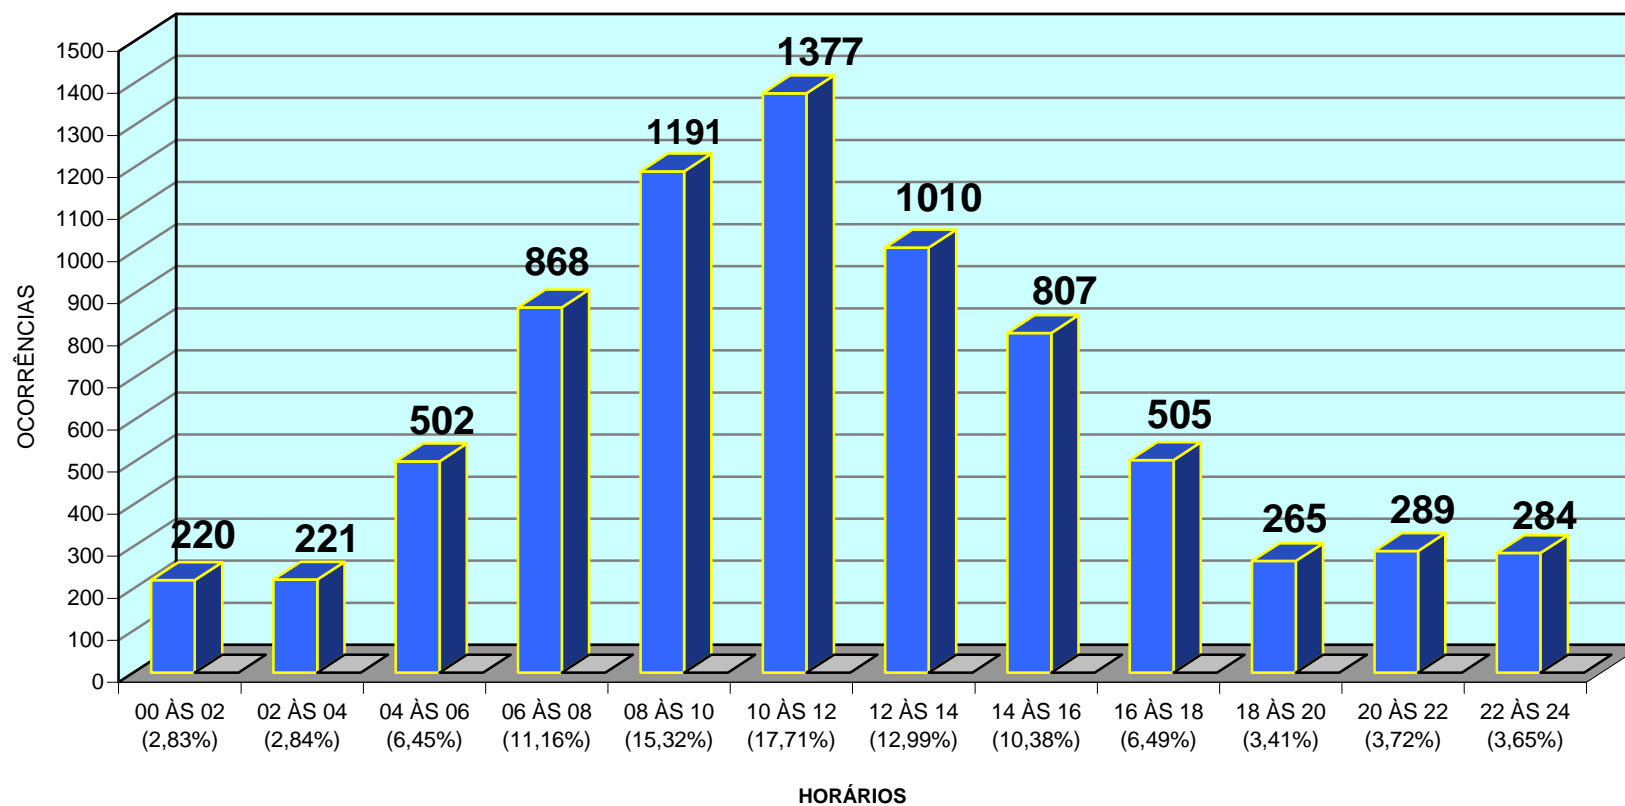

ROUBO DE CARGAS - JAN A DEZ / 2009 OCORRÊNCIAS

ACUMULADO/ 2009 = 7.776 OCORRÊNCIAS

FONTES : SSP/SP e SETCESP/FETCESP

GRÁFICO 01

ROUBO DE CARGAS - JAN A DEZ / 2009

VALORES

ACUMULADO/ 2009 - R\$ 281,970 MILHÕES

FONTES : SSP/SP e SETCESP/FETCESP

GRÁFICO 02

ROUBO DE CARGAS - JAN A DEZ / 2009 ESTADO DE SÃO PAULO - REGIÕES

ACUMULADO NO ANO: 7.776 OCORRÊNCIAS

ROUBO DE CARGAS - JAN A DEZ / 2009 SÃO PAULO (CAPITAL) - LOCAIS

ACUMULADO NO ANO: 4.236 OCORRÊNCIAS

ROUBO DE CARGAS - JAN A DEZ / 2009
SÃO PAULO - RODOVIAS FEDERAIS/ ESTADUAIS
ACUMULADO NO ANO: 1.527 OCORRÊNCIAS

FONTES : SSP/SP e SETCESP/FETCESP

GRÁFICO 05

ROUBO DE CARGAS - JAN A DEZ / 2009 DIAS DA SEMANA

ACUMULADO NO ANO: 7.776 OCORRÊNCIAS

FONTES : SSP/SP e SETCESP/FETCESP

GRÁFICO 06

ROUBO DE CARGAS - JAN A DEZ / 2009 HORÁRIOS

ACUMULADO NO ANO: 7.776 OCORRÊNCIAS

HORÁRIO IGNORADO = 237 OCORRÊNCIAS (3,05%)

FONTES : SSP/SP e SETCESP/FETCESP