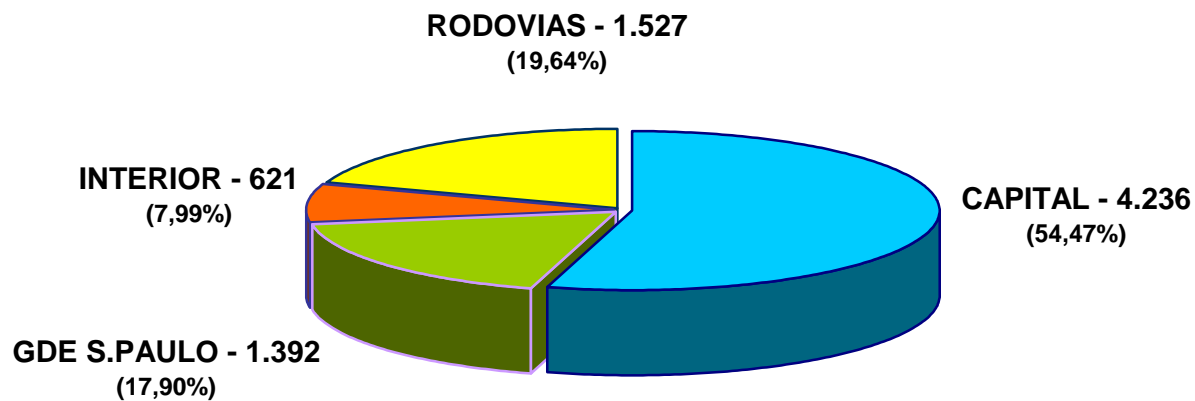

ROUBO DE CARGAS - JAN A DEZ / 2009 OCORRÊNCIAS

ACUMULADO/ 2009 = 7.776 OCORRÊNCIAS

FONTES : SSP/SP e SETCESP/FETCESP

GRÁFICO 01

ROUBO DE CARGAS - JAN A DEZ / 2009

VALORES

ACUMULADO/ 2009 - R\$ 281,970 MILHÕES

FONTES : SSP/SP e SETCESP/FETCESP

GRÁFICO 02

ROUBO DE CARGAS - JAN A DEZ / 2009 ESTADO DE SÃO PAULO - REGIÕES

ACUMULADO NO ANO: 7.776 OCORRÊNCIAS

ROUBO DE CARGAS - JAN A DEZ / 2009 SÃO PAULO (CAPITAL) - LOCAIS

ACUMULADO NO ANO: 4.236 OCORRÊNCIAS

ROUBO DE CARGAS - JAN A DEZ / 2009
SÃO PAULO - RODOVIAS FEDERAIS/ ESTADUAIS
ACUMULADO NO ANO: 1.527 OCORRÊNCIAS

FONTES : SSP/SP e SETCESP/FETCESP

GRÁFICO 05

ROUBO DE CARGAS - JAN A DEZ / 2009 DIAS DA SEMANA

ACUMULADO NO ANO: 7.776 OCORRÊNCIAS

FONTES : SSP/SP e SETCESP/FETCESP

GRÁFICO 06

ROUBO DE CARGAS - JAN A DEZ / 2009 HORÁRIOS

ACUMULADO NO ANO: 7.776 OCORRÊNCIAS

HORÁRIO IGNORADO = 237 OCORRÊNCIAS (3,05%)

FONTES : SSP/SP e SETCESP/FETCESP