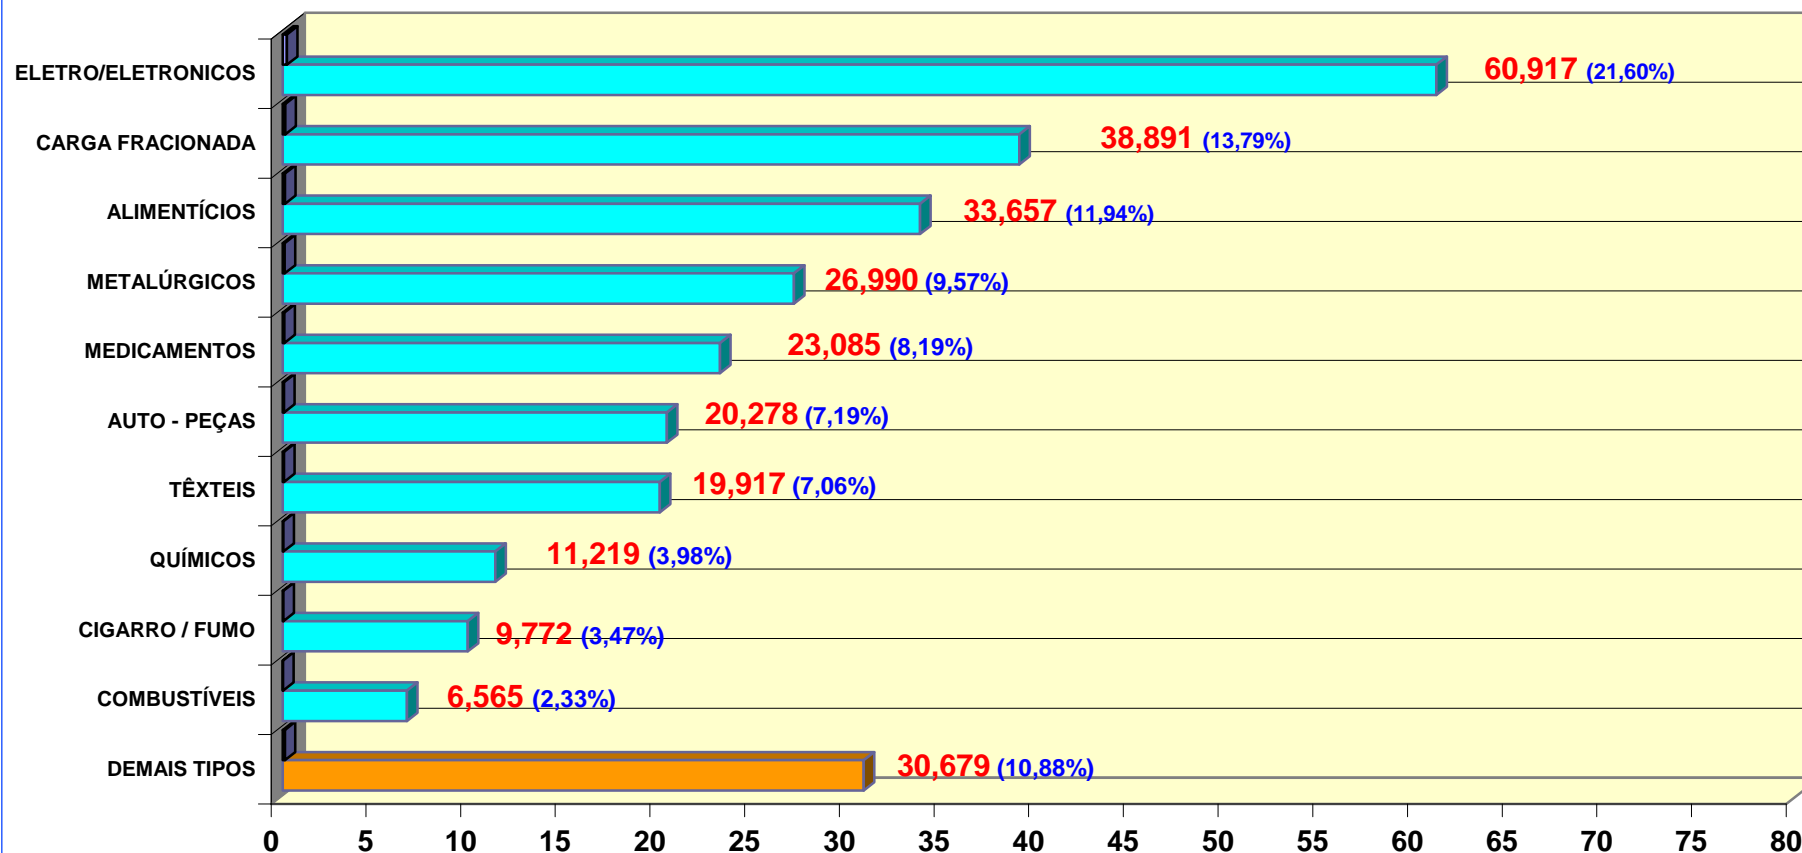

ROUBO DE CARGAS - JAN A DEZ / 2009 TIPOS DE CARGA MAIS VISADAS (EM R$ MILHÕES - ACUMULADO NO ANO)

FONTES : SSP/SP e SETCESP/FETCESP

GRÁFICO 09