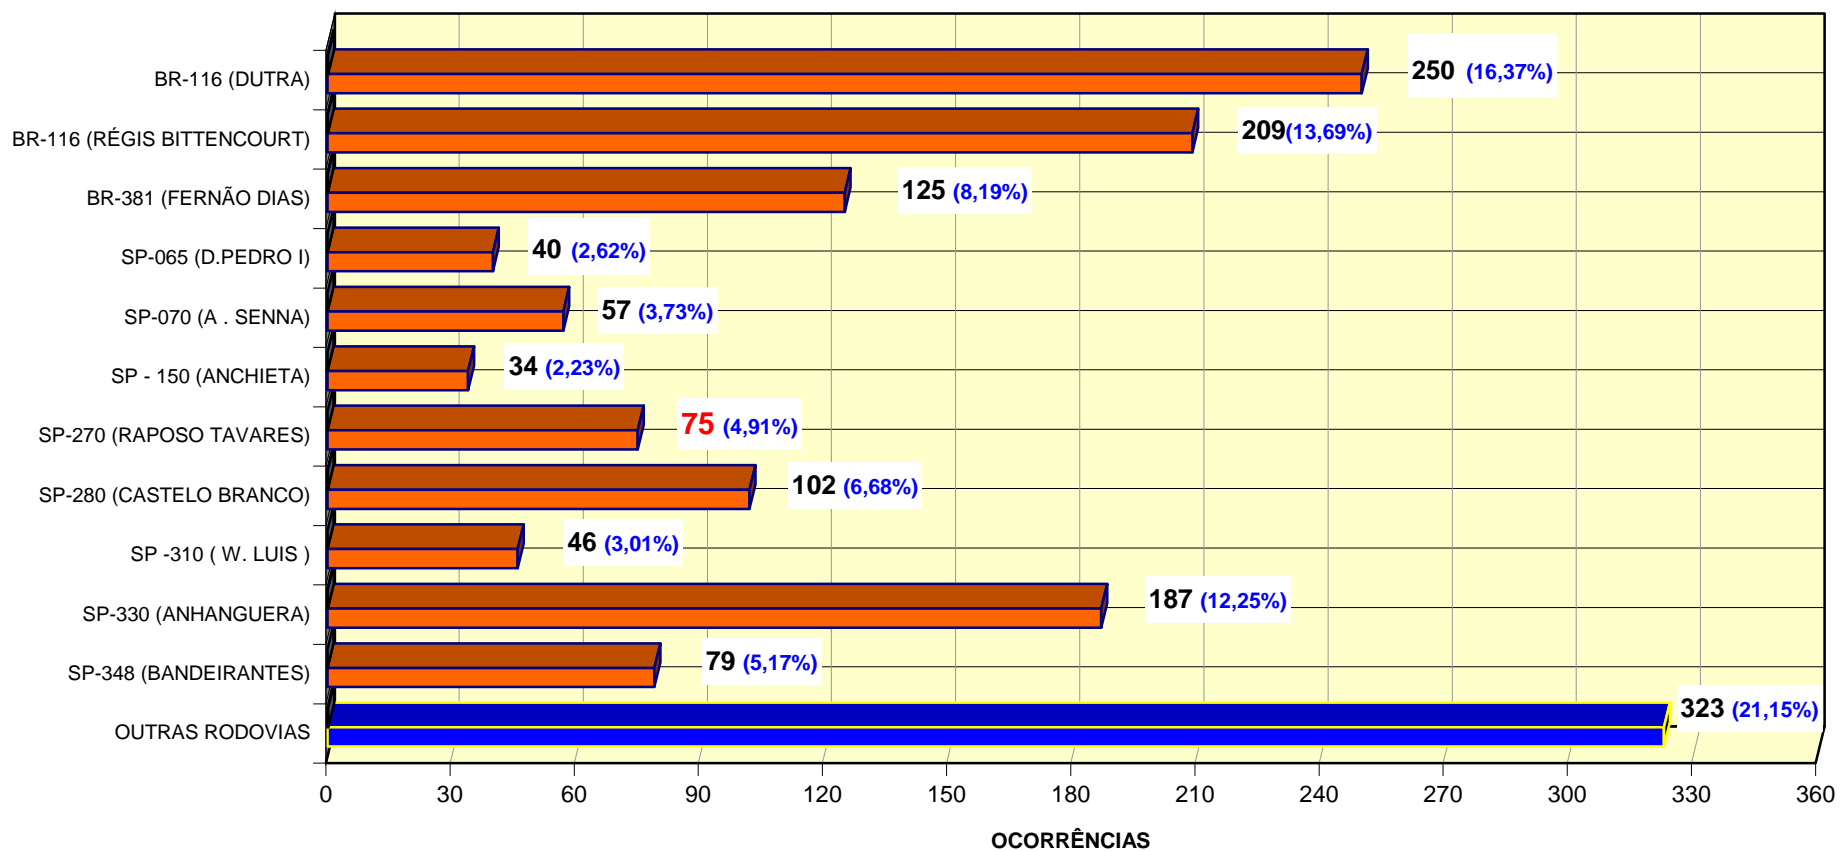

ROUBO DE CARGAS - JAN A DEZ / 2009 OCORRÊNCIAS

ACUMULADO/ 2009 = 7.776 OCORRÊNCIAS

FONTES : SSP/SP e SETCESP/FETCESP

GRÁFICO 01

ROUBO DE CARGAS - JAN A DEZ / 2009

VALORES

ACUMULADO/ 2009 - R\$ 281,970 MILHÕES

FONTES : SSP/SP e SETCESP/FETCESP

GRÁFICO 02

ROUBO DE CARGAS - JAN A DEZ / 2009 ESTADO DE SÃO PAULO - REGIÕES

ACUMULADO NO ANO: 7.776 OCORRÊNCIAS

ROUBO DE CARGAS - JAN A DEZ / 2009 SÃO PAULO (CAPITAL) - LOCAIS

ACUMULADO NO ANO: 4.236 OCORRÊNCIAS

ROUBO DE CARGAS - JAN A DEZ / 2009
SÃO PAULO - RODOVIAS FEDERAIS/ ESTADUAIS
ACUMULADO NO ANO: 1.527 OCORRÊNCIAS

FONTES : SSP/SP e SETCESP/FETCESP

GRÁFICO 05

ROUBO DE CARGAS - JAN A DEZ / 2009 DIAS DA SEMANA

ACUMULADO NO ANO: 7.776 OCORRÊNCIAS

FONTES : SSP/SP e SETCESP/FETCESP

GRÁFICO 06

ROUBO DE CARGAS - JAN A DEZ / 2009 HORÁRIOS

ACUMULADO NO ANO: 7.776 OCORRÊNCIAS

HORÁRIO IGNORADO = 237 OCORRÊNCIAS (3,05%)

FONTES : SSP/SP e SETCESP/FETCESP