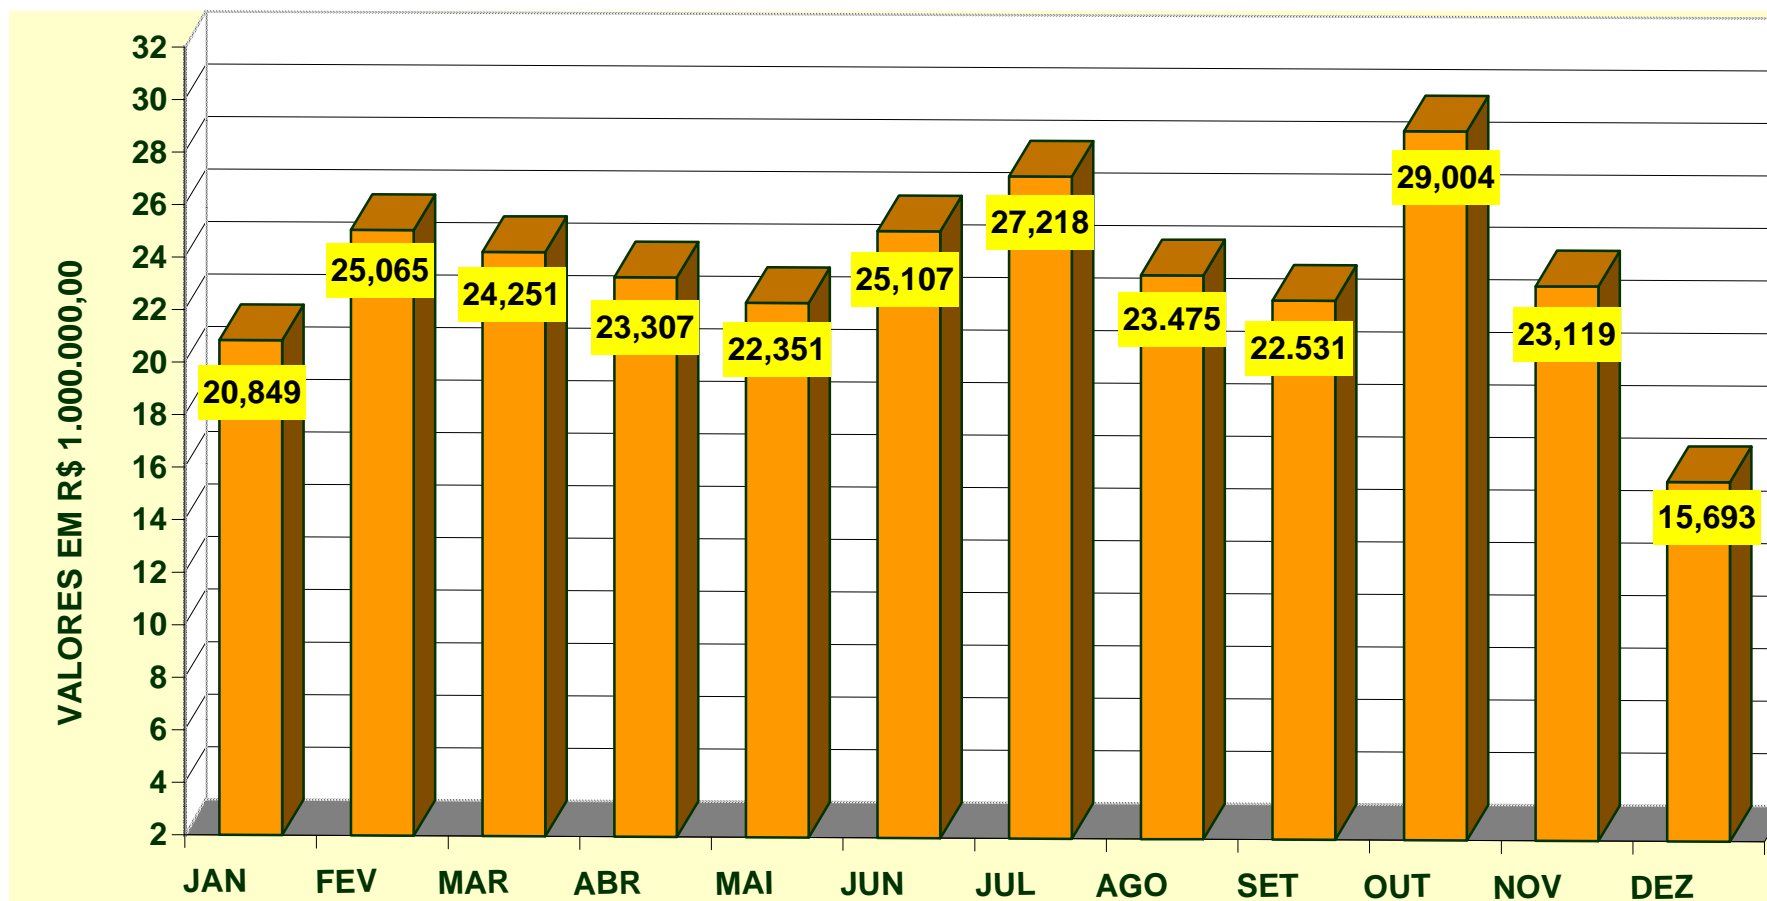

ROUBO DE CARGAS - JAN A DEZ / 2009 OCORRÊNCIAS

ACUMULADO/ 2009 = 7.776 OCORRÊNCIAS

FONTES : SSP/SP e SETCESP/FETCESP

GRÁFICO 01

ROUBO DE CARGAS - JAN A DEZ / 2009

VALORES

ACUMULADO/ 2009 - R\$ 281,970 MILHÕES

FONTES : SSP/SP e SETCESP/FETCESP

GRÁFICO 02

ROUBO DE CARGAS - JAN A DEZ / 2009 ESTADO DE SÃO PAULO - REGIÕES

ACUMULADO NO ANO: 7.776 OCORRÊNCIAS

ROUBO DE CARGAS - JAN A DEZ / 2009 SÃO PAULO (CAPITAL) - LOCAIS

ACUMULADO NO ANO: 4.236 OCORRÊNCIAS

ROUBO DE CARGAS - JAN A DEZ / 2009
SÃO PAULO - RODOVIAS FEDERAIS/ ESTADUAIS
ACUMULADO NO ANO: 1.527 OCORRÊNCIAS

FONTES : SSP/SP e SETCESP/FETCESP

GRÁFICO 05

ROUBO DE CARGAS - JAN A DEZ / 2009 DIAS DA SEMANA

ACUMULADO NO ANO: 7.776 OCORRÊNCIAS

FONTES : SSP/SP e SETCESP/FETCESP

GRÁFICO 06

ROUBO DE CARGAS - JAN A DEZ / 2009 HORÁRIOS

ACUMULADO NO ANO: 7.776 OCORRÊNCIAS

HORÁRIO IGNORADO = 237 OCORRÊNCIAS (3,05%)

FONTES : SSP/SP e SETCESP/FETCESP