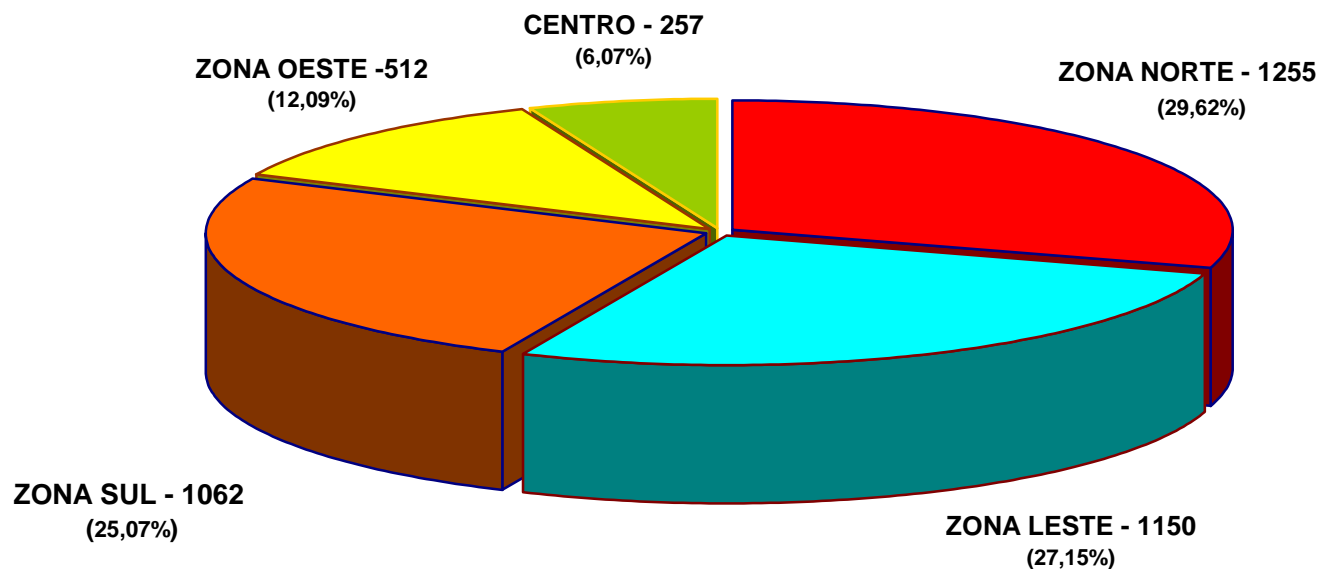

ROUBO DE CARGAS - JAN A DEZ / 2009 OCORRÊNCIAS

ACUMULADO/ 2009 = 7.776 OCORRÊNCIAS

FONTES : SSP/SP e SETCESP/FETCESP

GRÁFICO 01

ROUBO DE CARGAS - JAN A DEZ / 2009

VALORES

ACUMULADO/ 2009 - R\$ 281,970 MILHÕES

FONTES : SSP/SP e SETCESP/FETCESP

GRÁFICO 02

ROUBO DE CARGAS - JAN A DEZ / 2009 ESTADO DE SÃO PAULO - REGIÕES

ACUMULADO NO ANO: 7.776 OCORRÊNCIAS

ROUBO DE CARGAS - JAN A DEZ / 2009 SÃO PAULO (CAPITAL) - LOCAIS

ACUMULADO NO ANO: 4.236 OCORRÊNCIAS

ROUBO DE CARGAS - JAN A DEZ / 2009
SÃO PAULO - RODOVIAS FEDERAIS/ ESTADUAIS
ACUMULADO NO ANO: 1.527 OCORRÊNCIAS

FONTES : SSP/SP e SETCESP/FETCESP

GRÁFICO 05

ROUBO DE CARGAS - JAN A DEZ / 2009 DIAS DA SEMANA

ACUMULADO NO ANO: 7.776 OCORRÊNCIAS

FONTES : SSP/SP e SETCESP/FETCESP

GRÁFICO 06

ROUBO DE CARGAS - JAN A DEZ / 2009 HORÁRIOS

ACUMULADO NO ANO: 7.776 OCORRÊNCIAS

HORÁRIO IGNORADO = 237 OCORRÊNCIAS (3,05%)

FONTES : SSP/SP e SETCESP/FETCESP