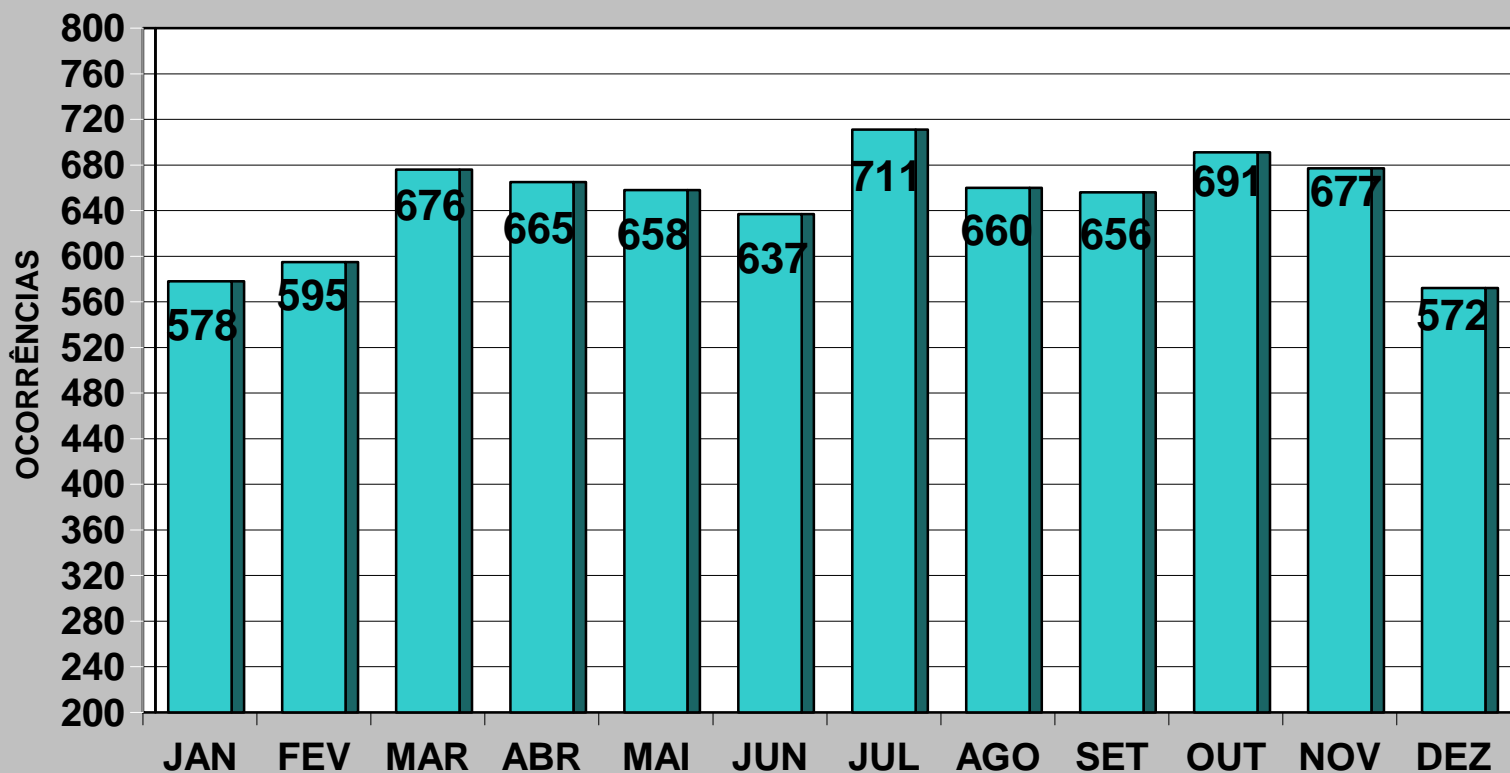

ROUBO DE CARGAS - JAN A DEZ / 2009 OCORRÊNCIAS

ACUMULADO/ 2009 = 7.776 OCORRÊNCIAS

FONTES : SSP/SP e SETCESP/FETCESP

GRÁFICO 01

ROUBO DE CARGAS - JAN A DEZ / 2009

VALORES

ACUMULADO/ 2009 - R\$ 281,970 MILHÕES

FONTES : SSP/SP e SETCESP/FETCESP

GRÁFICO 02

ROUBO DE CARGAS - JAN A DEZ / 2009 ESTADO DE SÃO PAULO - REGIÕES

ACUMULADO NO ANO: 7.776 OCORRÊNCIAS

ROUBO DE CARGAS - JAN A DEZ / 2009 SÃO PAULO (CAPITAL) - LOCAIS

ACUMULADO NO ANO: 4.236 OCORRÊNCIAS

ROUBO DE CARGAS - JAN A DEZ / 2009
SÃO PAULO - RODOVIAS FEDERAIS/ ESTADUAIS
ACUMULADO NO ANO: 1.527 OCORRÊNCIAS

FONTES : SSP/SP e SETCESP/FETCESP

GRÁFICO 05

ROUBO DE CARGAS - JAN A DEZ / 2009 DIAS DA SEMANA

ACUMULADO NO ANO: 7.776 OCORRÊNCIAS

FONTES : SSP/SP e SETCESP/FETCESP

GRÁFICO 06

ROUBO DE CARGAS - JAN A DEZ / 2009 HORÁRIOS

ACUMULADO NO ANO: 7.776 OCORRÊNCIAS

HORÁRIO IGNORADO = 237 OCORRÊNCIAS (3,05%)

FONTES : SSP/SP e SETCESP/FETCESP