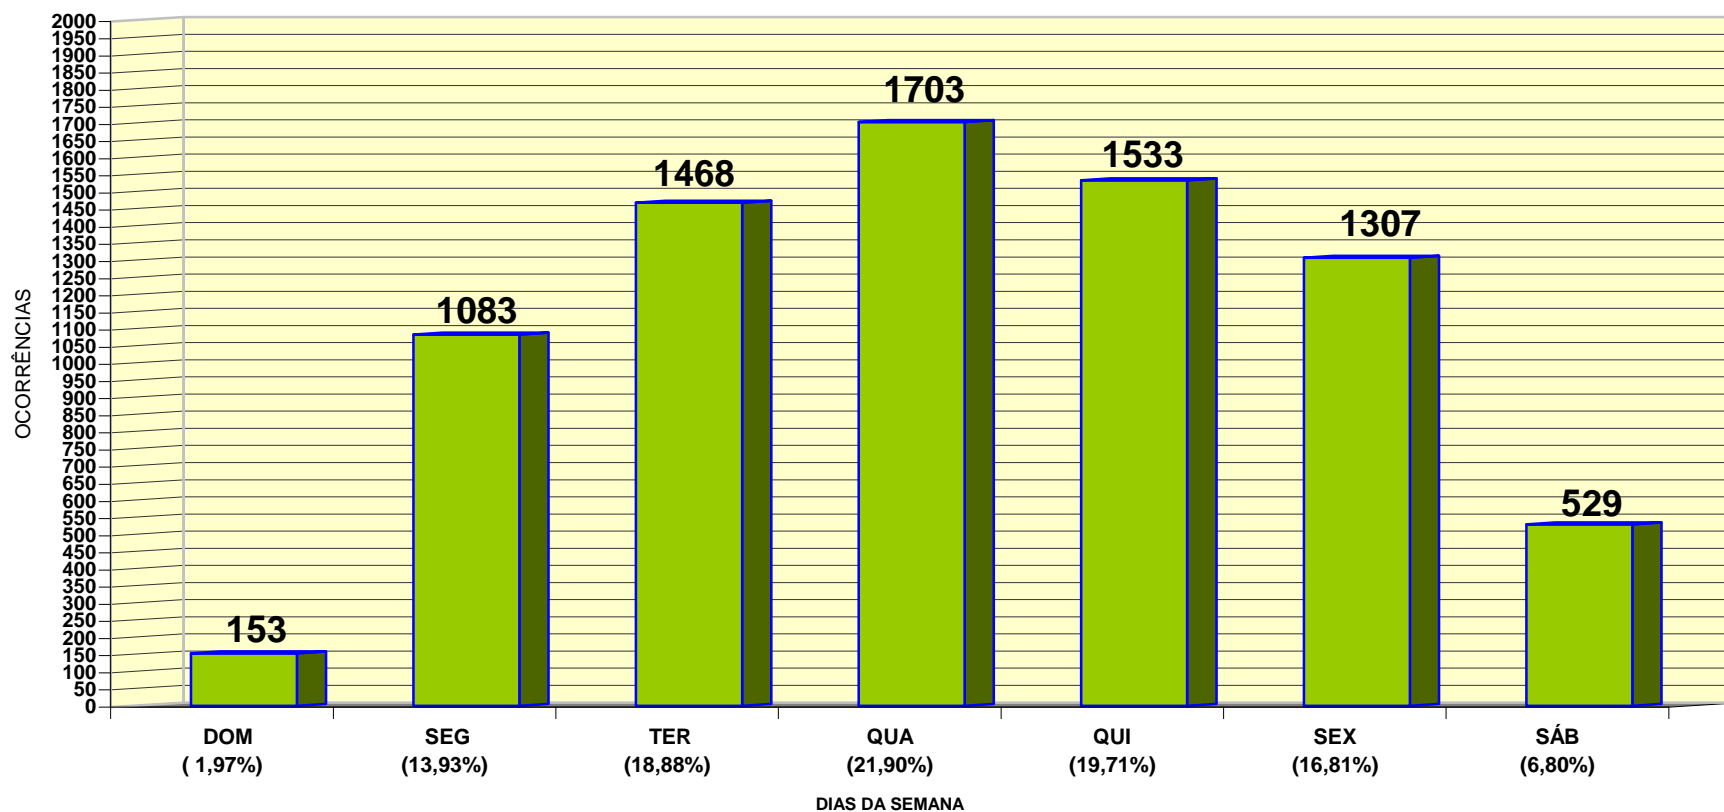

ROUBO DE CARGAS - JAN A DEZ / 2009 OCORRÊNCIAS

ACUMULADO/ 2009 = 7.776 OCORRÊNCIAS

FONTES : SSP/SP e SETCESP/FETCESP

GRÁFICO 01

ROUBO DE CARGAS - JAN A DEZ / 2009

VALORES

ACUMULADO/ 2009 - R\$ 281,970 MILHÕES

FONTES : SSP/SP e SETCESP/FETCESP

GRÁFICO 02

ROUBO DE CARGAS - JAN A DEZ / 2009 ESTADO DE SÃO PAULO - REGIÕES

ACUMULADO NO ANO: 7.776 OCORRÊNCIAS

ROUBO DE CARGAS - JAN A DEZ / 2009 SÃO PAULO (CAPITAL) - LOCAIS

ACUMULADO NO ANO: 4.236 OCORRÊNCIAS

ROUBO DE CARGAS - JAN A DEZ / 2009
SÃO PAULO - RODOVIAS FEDERAIS/ ESTADUAIS
ACUMULADO NO ANO: 1.527 OCORRÊNCIAS

FONTES : SSP/SP e SETCESP/FETCESP

GRÁFICO 05

ROUBO DE CARGAS - JAN A DEZ / 2009 DIAS DA SEMANA

ACUMULADO NO ANO: 7.776 OCORRÊNCIAS

FONTES : SSP/SP e SETCESP/FETCESP

GRÁFICO 06

ROUBO DE CARGAS - JAN A DEZ / 2009 HORÁRIOS

ACUMULADO NO ANO: 7.776 OCORRÊNCIAS

HORÁRIO IGNORADO = 237 OCORRÊNCIAS (3,05%)

FONTES : SSP/SP e SETCESP/FETCESP