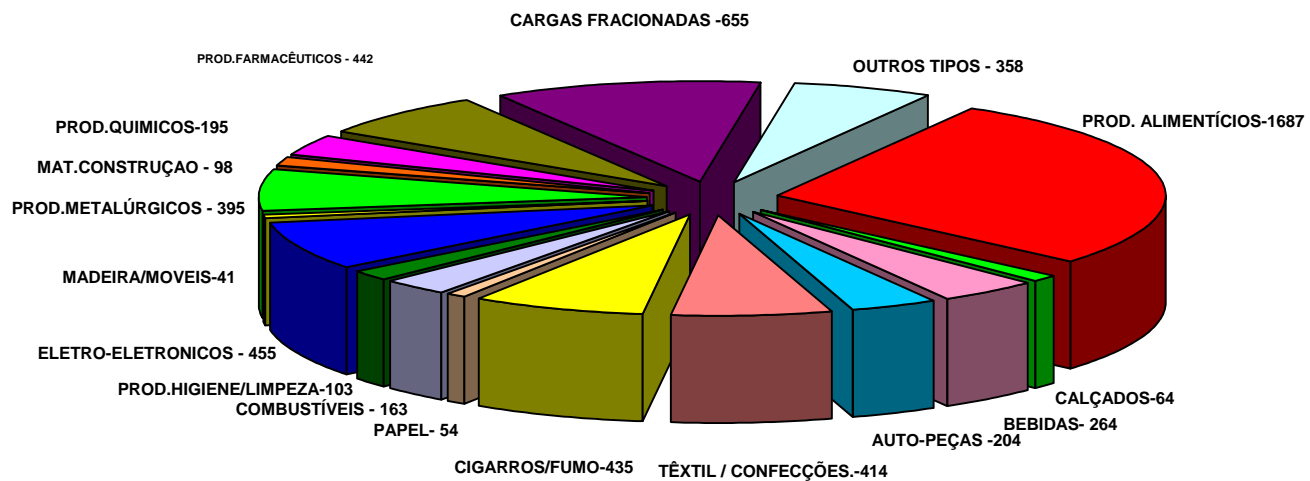

## ROUBO DE CARGAS - JAN A DEZ 2006 DIAS DA SEMANA

ACUMULADO NO ANO: 6.027 OCORRÊNCIAS

FONTES: SSP/SP e SETCESP/FETCESP

# ROUBO DE CARGAS - JAN A DEZ 2006

## HORÁRIOS

**ACUMULADO NO ANO: 6.027 OCORRÊNCIAS**

HORÁRIO IGNORADO = 143 OCORRÊNCIAS (2,37%)

FONTES: SSP/SP e SETCESP/FETCESP

# ROUBO DE CARGAS - JAN A DEZ / 2006 TIPOS DE CARGAS (INCIDÊNCIA POR TIPO)

ACUMULADO NO ANO: 6.027 OCORRÊNCIAS

FONTES: SSP/SP e SETCESP/FETCESP