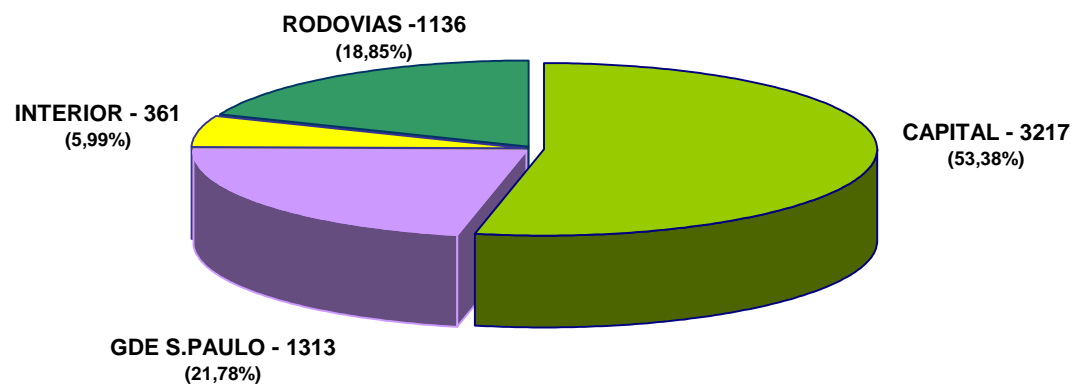

## OCORRÊNCIAS

ACUMULADO/ 2006 = 6.027 OCORRÊNCIAS

FONTES: SSP/SP e SETCESP/FETCESP

# ROUBO DE CARGAS - JAN A DEZ/ 2006 VALORES

ACUMULADO/ 2006 - R\$ 201,038 MILHÕES

FONTES: SSP/SP e SETCESP/FETCESP

**ROUBO DE CARGAS - JAN A DEZ / 2006**  
**ESTADO DE SÃO PAULO - REGIÕES**

ACUMULADO NO ANO: 6.027 OCORRÊNCIAS

FONTES: SSP/SP e SETCESP/FETCESP

**ROUBO DE CARGAS - JAN A DEZ / 2006**  
**SÃO PAULO (CAPITAL) - LOCAIS**

ACUMULADO NO ANO: 3217 OCORRÊNCIAS

FONTES: SSP/SP e SETCESP/FETCESP