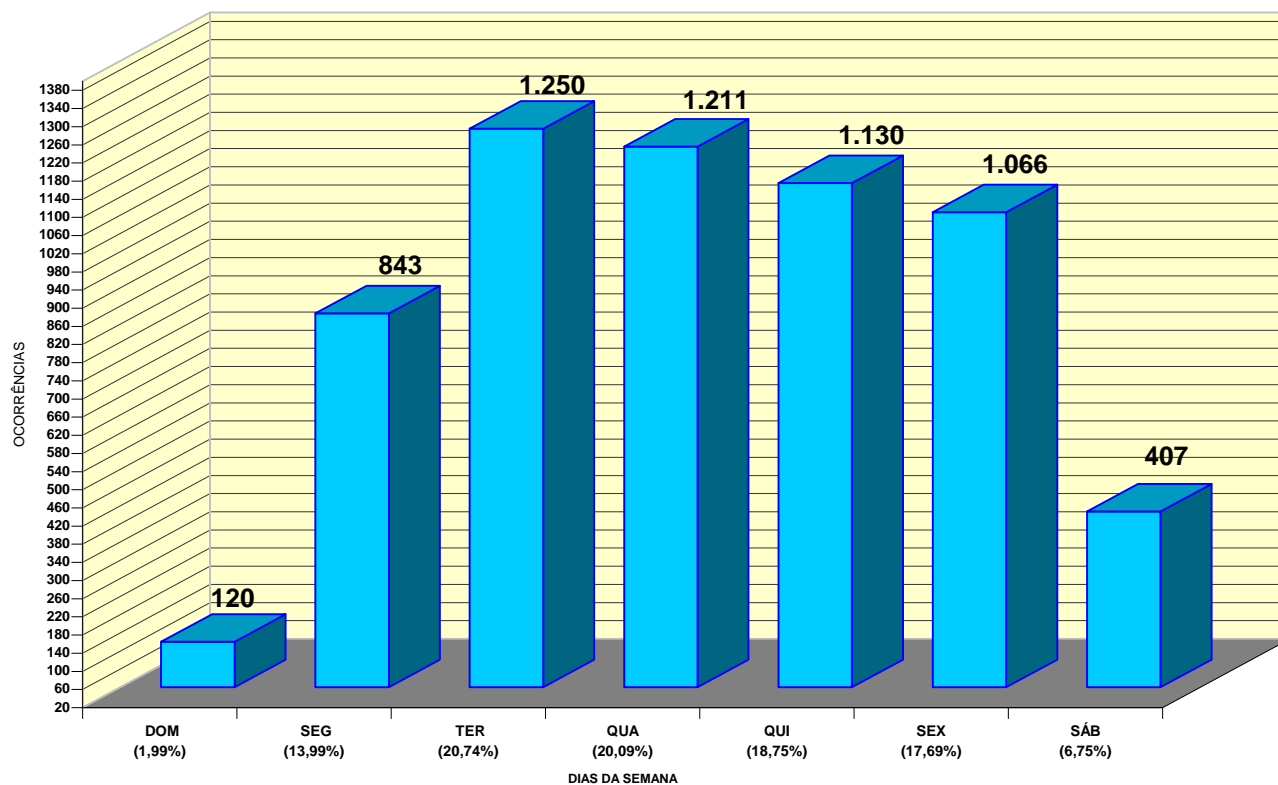

## OCORRÊNCIAS

ACUMULADO/ 2006 = 6.027 OCORRÊNCIAS

FONTES: SSP/SP e SETCESP/FETCESP

FONTES: SSP/SP e SETCESP/FETCESP

**ROUBO DE CARGAS - JAN A DEZ / 2006**  
**SÃO PAULO (CAPITAL) - LOCAIS**

ACUMULADO NO ANO: 3217 OCORRÊNCIAS

FONTES: SSP/SP e SETCESP/FETCESP

# ROUBO DE CARGAS - JAN A DEZ / 2006 SÃO PAULO - RODOVIAS FEDERAIS/ ESTADUAIS

ACUMULADO NO ANO: 1136 OCORRÊNCIAS

FONTES: SSP/SP e SETCESP/FETCESP

## ROUBO DE CARGAS - JAN A DEZ 2006 DIAS DA SEMANA

ACUMULADO NO ANO: 6.027 OCORRÊNCIAS

FONTES: SSP/SP e SETCESP/FETCESP