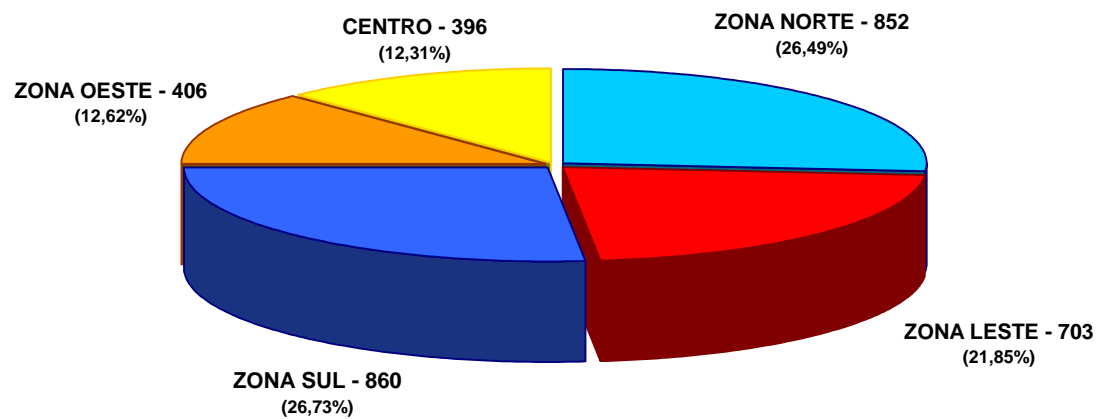

## OCORRÊNCIAS

ACUMULADO/ 2006 = 6.027 OCORRÊNCIAS

FONTES: SSP/SP e SETCESP/FETCESP

# ROUBO DE CARGAS - JAN A DEZ/ 2006 VALORES

ACUMULADO/ 2006 - R\$ 201,038 MILHÕES

FONTES: SSP/SP e SETCESP/FETCESP

**ROUBO DE CARGAS - JAN A DEZ / 2006**  
**ESTADO DE SÃO PAULO - REGIÕES**

ACUMULADO NO ANO: 6.027 OCORRÊNCIAS

FONTES: SSP/SP e SETCESP/FETCESP

**ROUBO DE CARGAS - JAN A DEZ / 2006**  
**SÃO PAULO (CAPITAL) - LOCAIS**

ACUMULADO NO ANO: 3217 OCORRÊNCIAS

FONTES: SSP/SP e SETCESP/FETCESP

# ROUBO DE CARGAS - JAN A DEZ / 2006 SÃO PAULO - RODOVIAS FEDERAIS/ ESTADUAIS

ACUMULADO NO ANO: 1136 OCORRÊNCIAS

FONTES: SSP/SP e SETCESP/FETCESP