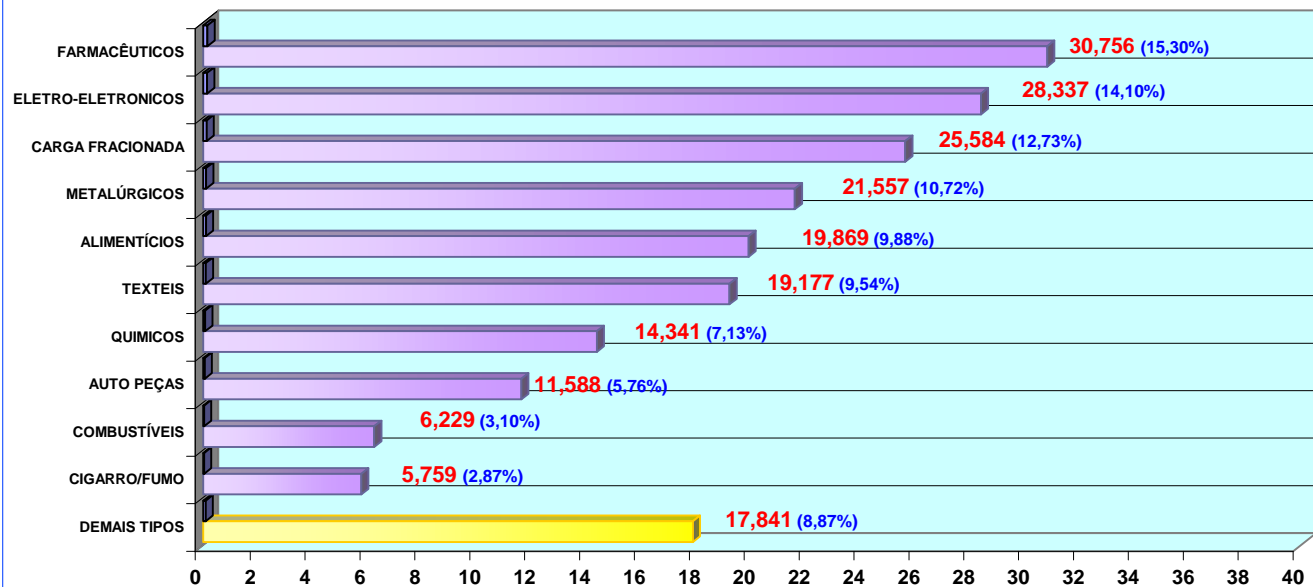

ROUBO DE CARGAS - JAN A DEZ/ 2006

TIPOS DE CARGA MAIS VISADAS

(EM R$ MILHÕES - ACUMULADO NO ANO)

FONTES: SSP/SP e SETCESP/FETCESP