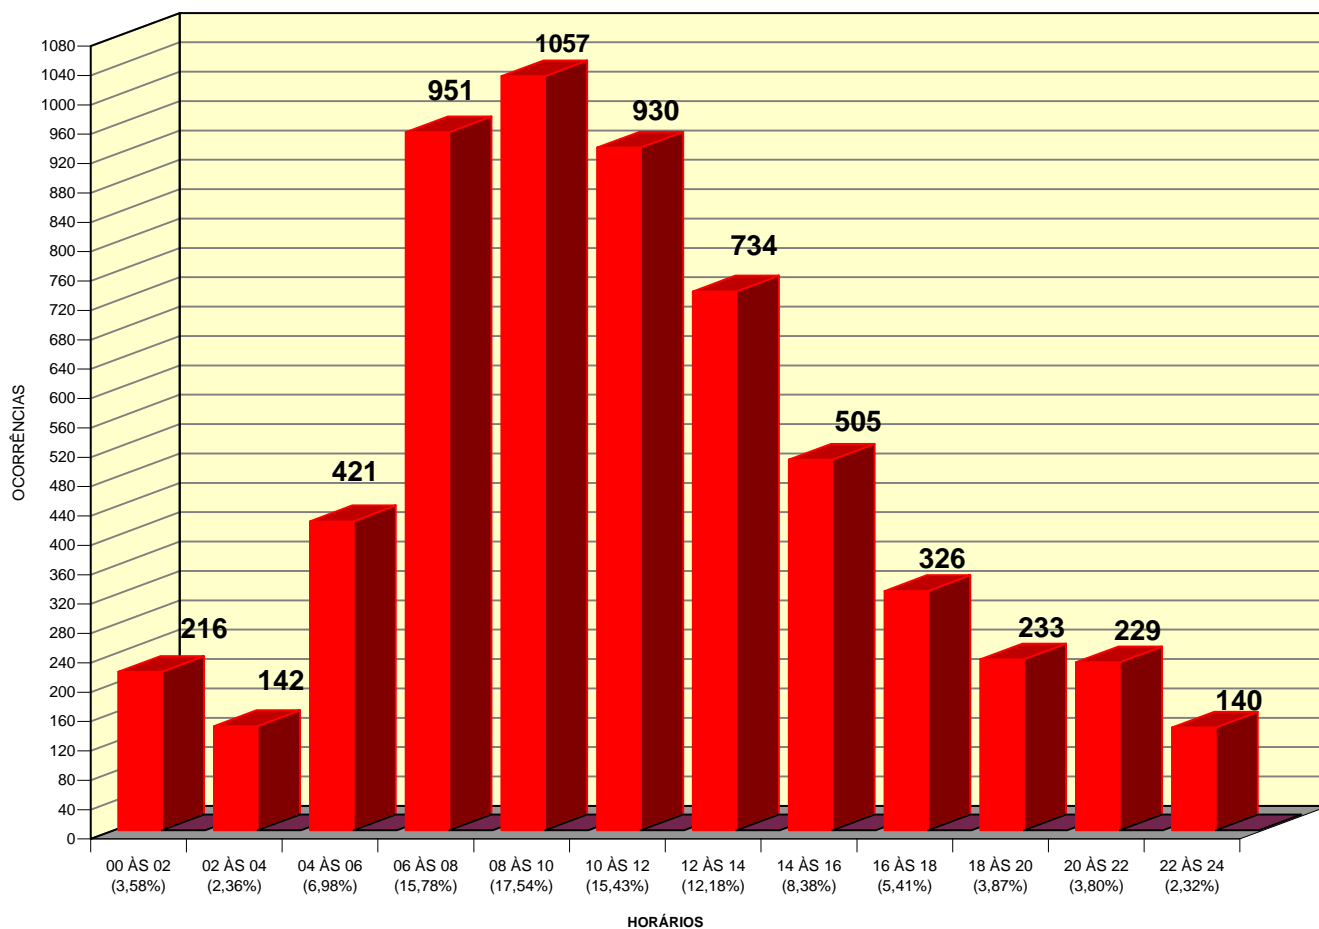

ROUBO DE CARGAS - JAN A DEZ 2006

HORÁRIOS

ACUMULADO NO ANO: 6.027 OCORRÊNCIAS

HORÁRIO IGNORADO = 143 OCORRÊNCIAS (2,37%)

FONTES: SSP/SP e SETCESP/FETCESP