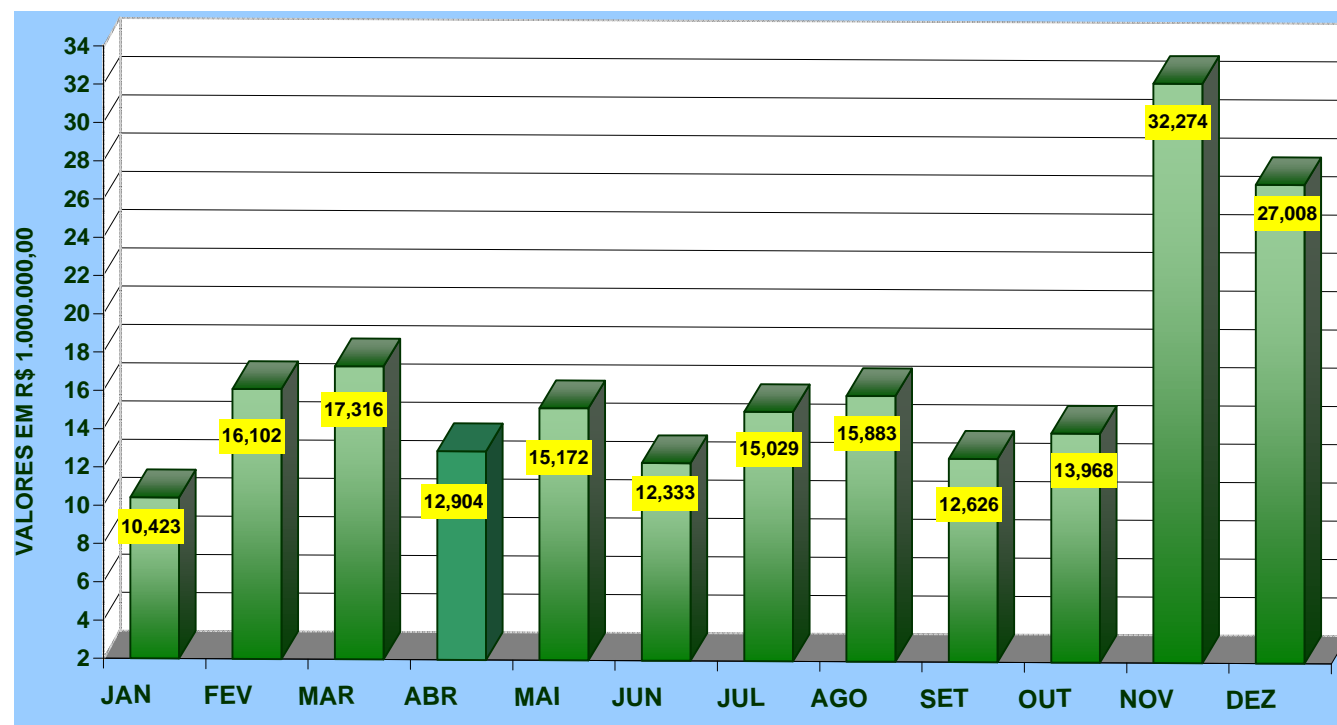

# ROUBO DE CARGAS - JAN A DEZ / 2006

## OCORRÊNCIAS

ACUMULADO/ 2006 = 6.027 OCORRÊNCIAS

FONTES: SSP/SP e SETCESP/FETCESP

# ROUBO DE CARGAS - JAN A DEZ/ 2006 VALORES

ACUMULADO/ 2006 - R\$ 201,038 MILHÕES

FONTES: SSP/SP e SETCESP/FETCESP

**ROUBO DE CARGAS - JAN A DEZ / 2006**  
**ESTADO DE SÃO PAULO - REGIÕES**

ACUMULADO NO ANO: 6.027 OCORRÊNCIAS

FONTES: SSP/SP e SETCESP/FETCESP

**ROUBO DE CARGAS - JAN A DEZ / 2006**  
**SÃO PAULO (CAPITAL) - LOCAIS**

ACUMULADO NO ANO: 3217 OCORRÊNCIAS

FONTES: SSP/SP e SETCESP/FETCESP