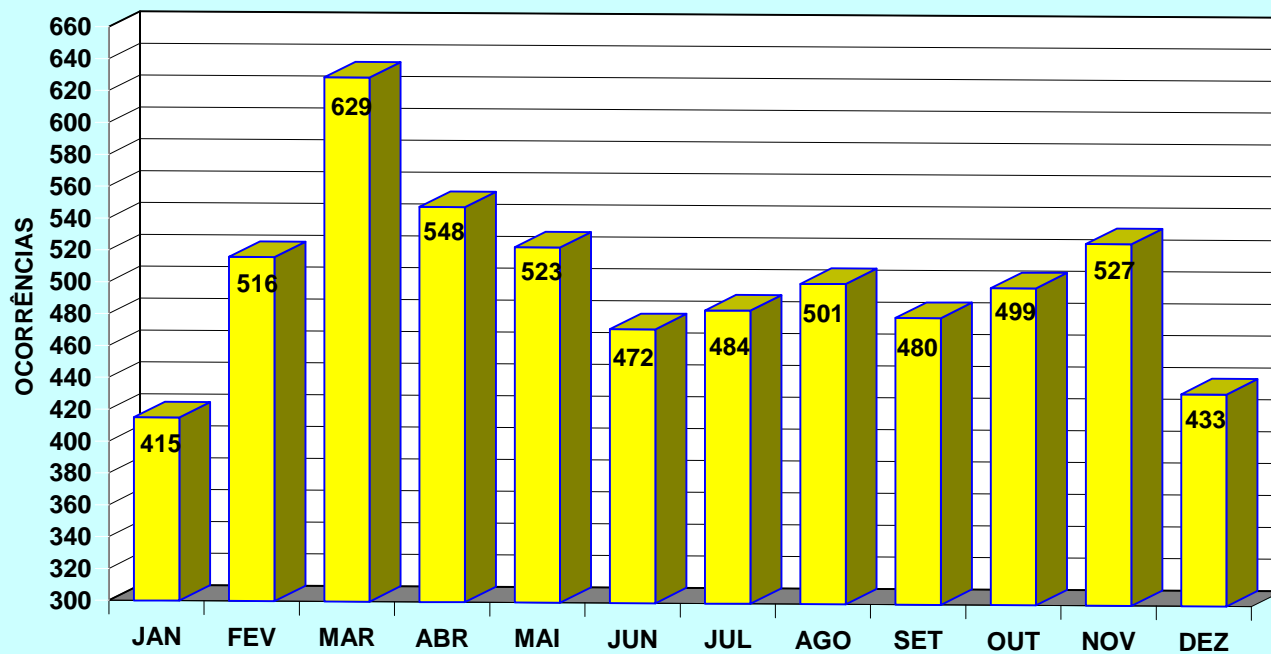

# ROUBO DE CARGAS - JAN A DEZ / 2006

## OCORRÊNCIAS

ACUMULADO/ 2006 = 6.027 OCORRÊNCIAS

FONTES: SSP/SP e SETCESP/FETCESP

# ROUBO DE CARGAS - JAN A DEZ/ 2006 VALORES

ACUMULADO/ 2006 - R\$ 201,038 MILHÕES

FONTES: SSP/SP e SETCESP/FETCESP

**ROUBO DE CARGAS - JAN A DEZ / 2006**  
**ESTADO DE SÃO PAULO - REGIÕES**

ACUMULADO NO ANO: 6.027 OCORRÊNCIAS

## ROUBO DE CARGAS - JAN A DEZ 2006 DIAS DA SEMANA

ACUMULADO NO ANO: 6.027 OCORRÊNCIAS

FONTES: SSP/SP e SETCESP/FETCESP