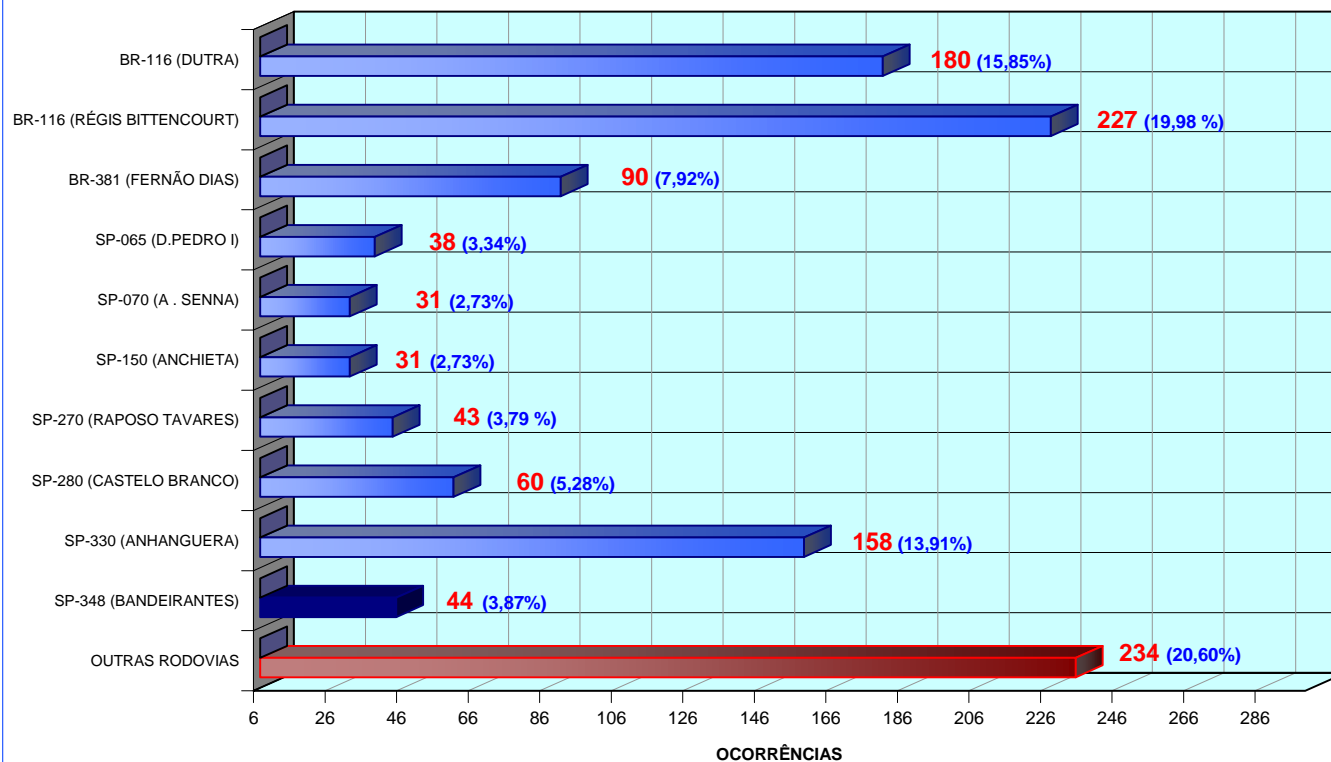

## OCORRÊNCIAS

ACUMULADO/ 2006 = 6.027 OCORRÊNCIAS

FONTES: SSP/SP e SETCESP/FETCESP

# ROUBO DE CARGAS - JAN A DEZ/ 2006 VALORES

ACUMULADO/ 2006 - R\$ 201,038 MILHÕES

FONTES: SSP/SP e SETCESP/FETCESP

**ROUBO DE CARGAS - JAN A DEZ / 2006**  
**ESTADO DE SÃO PAULO - REGIÕES**

ACUMULADO NO ANO: 6.027 OCORRÊNCIAS

FONTES: SSP/SP e SETCESP/FETCESP

**ROUBO DE CARGAS - JAN A DEZ / 2006**  
**SÃO PAULO (CAPITAL) - LOCAIS**

ACUMULADO NO ANO: 3217 OCORRÊNCIAS

FONTES: SSP/SP e SETCESP/FETCESP

# ROUBO DE CARGAS - JAN A DEZ / 2006 SÃO PAULO - RODOVIAS FEDERAIS/ ESTADUAIS

ACUMULADO NO ANO: 1136 OCORRÊNCIAS

FONTES: SSP/SP e SETCESP/FETCESP